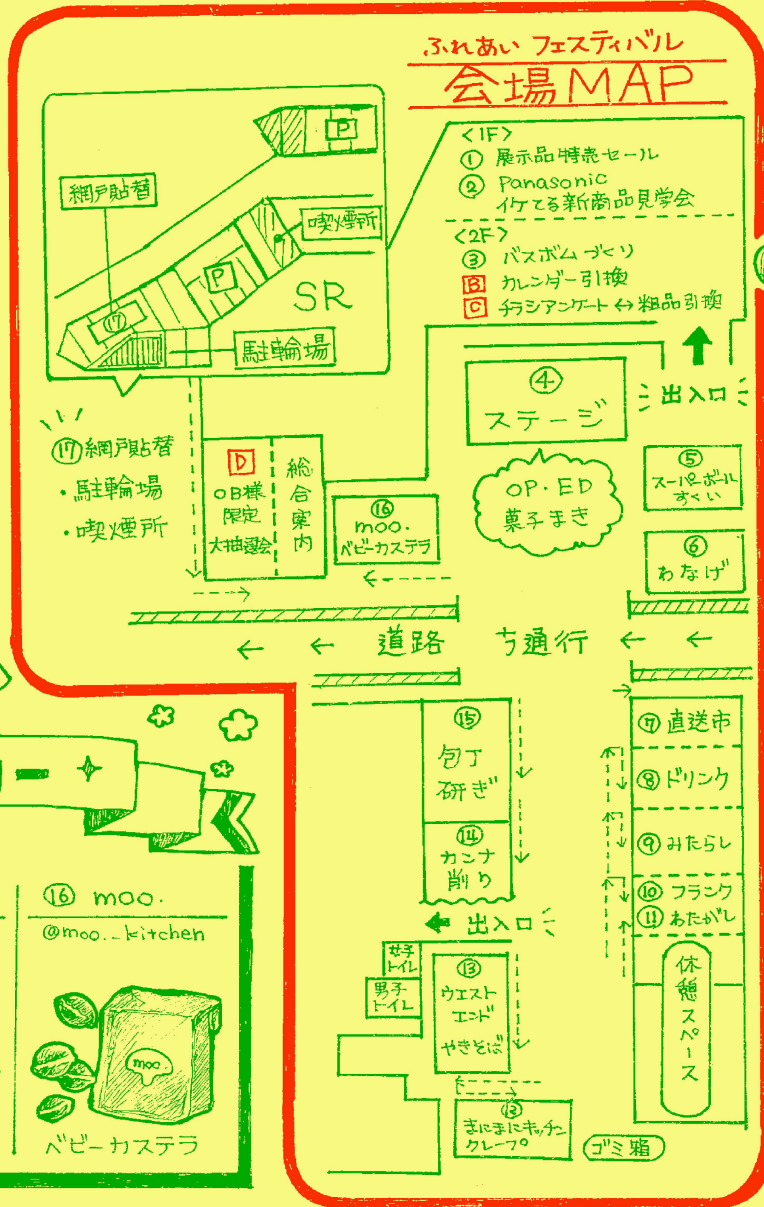

このイベントの収益金は  
**大府市公共施設へ**  
 寄付させていただきます

※混雑が予想されます  
 矢印に従って並び下さい  
 ※マイバッグ持参に  
 ご協力下さい  
 ※各ブース無くなり次第終了です

ふれあい フェスティバル  
**会場MAP**

②  
  
**Panasonic**  
 作る新商品  
 見学会

③  
 パズボムづくり  
 ¥100  
  
 1つ買ってみよう

④  
**パルッパ**  
  
 ・つみ木積み競争  
 ・壘せびつり当て大会

⑤  
 スーパーボール  
 すくい  
 ウォンパットくんと  
 記念さっえいできるよ  
 ⑥  
 わなげ  
  
 ショールーム2Fに  
 キッズスペース  
 あります!

⑦  
**産地直送市**  
  
 ⑧  
 ドリンク

⑨  
 みたらし  
 フランクフルト  
 ⑩  
 ⑪  
 わたがし

⑱ カンナ削り体験  
 ・削り終わるまでお持ち帰り可  
 ・けが防止のため対象年齢  
 小学3年生以上

**キッチンカー**

⑫ まにまにキッチン  
 @manimani-kitchen  
  
 クレープ、バナナジュース、シロップ、ポテト etc

⑬ ウェストエンド  
 @ponya-westend  
  
 やきそば、ブルーミルアイスクリーム etc

⑭ moo.  
 @moo-kitchen  
  
 パピーカステラ

◆アンケート◆

・次回のふれあいフェスティバルでやってほしい催しはありますか?  
 1.はい (内容: ) 2.いいえ

・空き家で困ったこと・悩んでいることはありませんか?

1. 近隣の空き家
2. 相続で空き家を所有
3. 将来の自身の住まい
4. 特になし

ショールーム2Fにて粗品引換を行っています。ぜひご参加ください。  
 チラシのアンケートを【表と裏面ともご記入いただき、切り取り線で切ってください】